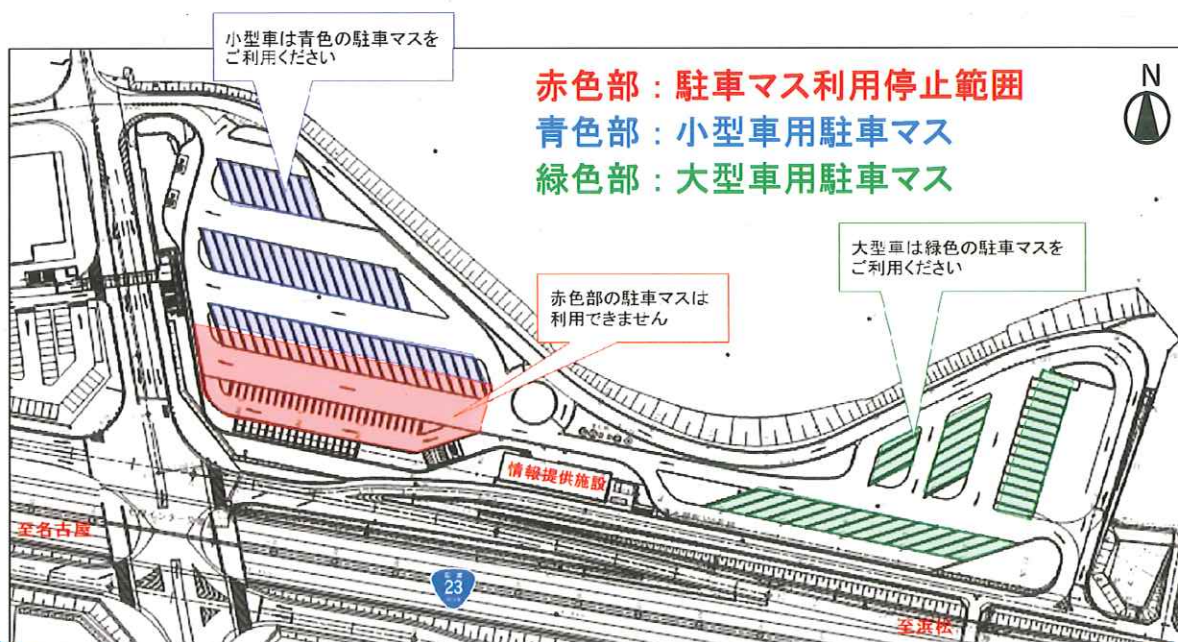

拡大図

◎本件に関する問い合わせ先

国土交通省 名古屋国道事務所 管理第一課 TEL 052-853-7324
交通対策課 TEL 052-853-7327
東三河維持出張所 TEL 0532-53-0321

道路の異状を発見したら・・・道路緊急ダイヤル **#9910** (通話料無料・24時間受付)